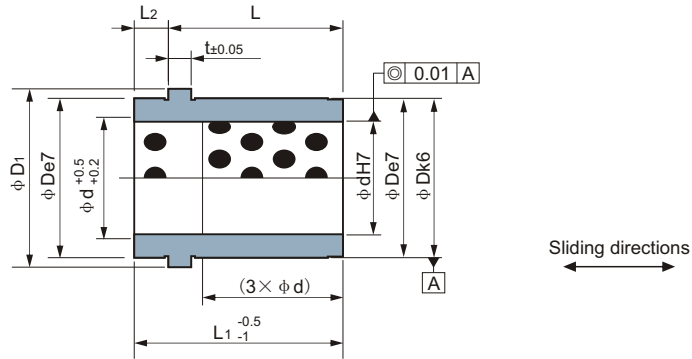

JOSG Ejector Guide Bushig

Material 650# + Graphite

Standard No.	d	L	L1	L2	t	D	Tolerance		D1	d H7							
							e7	k6									
JOSG-9×15	9	12	15	3	3	14	-0.032	+0.012	16	+0.015							
JOSG-9×20		17	20														
JOSG-9×25		22	25														
JOSG-9×30		27	30														
JOSG-9×39		36	39														
JOSG-10×15	10	12	15	3	3	14	-0.050	+0.001	16	+0							
JOSG-10×20		17	20														
JOSG-10×25		22	25														
JOSG-10×30		27	30														
JOSG-10×39	36	39	20	25	30	-0.040	+0.015	31	+0.021								
JOSG-14×26	14	17								26							
JOSG-14×31		22								31							
JOSG-14×36		27								36							
JOSG-14×45		36								45							
JOSG-14×55		46								55							
JOSG-14×65	56	65															
JOSG-15×26	15	17								26	9	6	26	-0.061	+0.002	31	+0
JOSG-15×31		22								31							
JOSG-15×36		27								36							
JOSG-15×45		36								45							
JOSG-15×55	46	55								9	6	26	-0.040	+0.015	31	+0.018	
JOSG-15×65	56	65															
JOSG-18×26	18	17															26
JOSG-18×31		22															31
JOSG-18×36		27	36														
JOSG-18×45		36	45														
JOSG-18×55		46	55														
JOSG-18×65	56	65															
JOSG-18×75	66	75	9	6	26	-0.040	+0.015	31	+0								
JOSG-20×26	20	17															26
JOSG-20×31		22															31
JOSG-20×36		27															36
JOSG-20×45		36															45
JOSG-20×55		46															55
JOSG-20×65	56	65															
JOSG-20×75	66	75								9	6	26	-0.040	+0.015	31	+0.021	
JOSG-22×26	22	17															26
JOSG-22×31		22															31
JOSG-22×36		27															36
JOSG-22×45		36															45
JOSG-22×55		46															55
JOSG-22×65	56	65															
JOSG-22×75	66	75															9
JOSG-22×85	76	85															
JOSG-22×95	86	95															